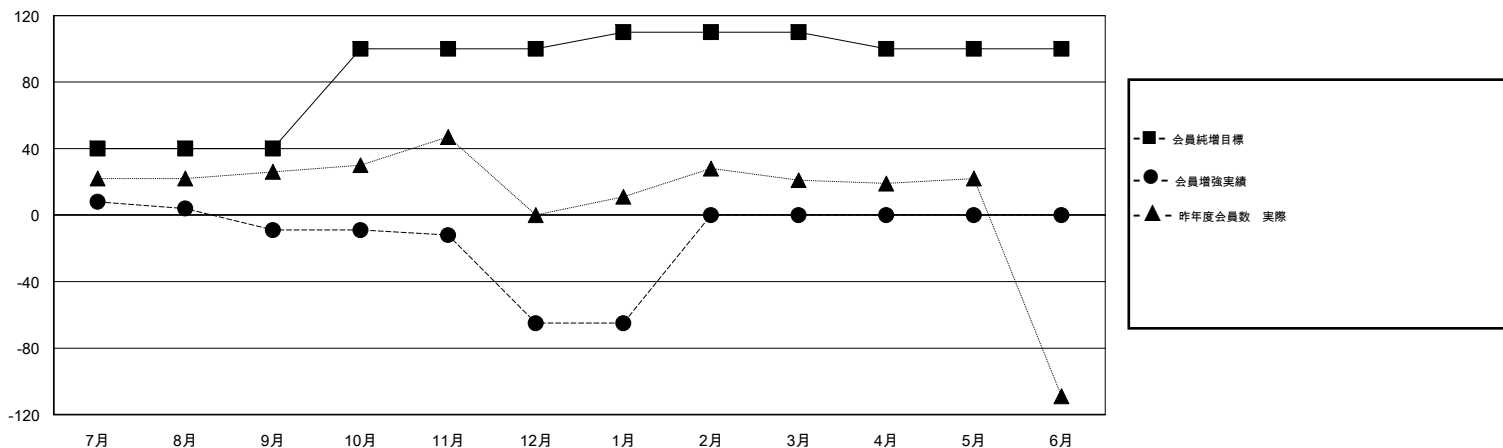

# MONTHLY MEMBERSHIP PROGRESS REPORT

District 334 C

Results as of: 01/31/2018

GMT: MASAYOSHI MARUYAMA, YASUHISA NAKAMURA

地域 JAPAN

GMT会則地域

クラブ			
結果: 2017-2018			
四半期	新クラブ目標	新クラブ	解散クラブ
7月/8月/9月	0	0	0
10月/11月/12月	0	0	0
1月/2月/3月	0	0	0
4月/5月/6月	1	0	0

名			
結果: 2017-2018			
四半期	会員純増目標	会員増強実績	退会者(転籍を含む) 実際
7月/8月/9月	40	55	62
10月/11月/12月	60	31	85
1月/2月/3月	10	16	16
4月/5月/6月	-10	0	0

新クラブ目標及び実績累計

会員目標及び実績累計

解散クラブ: 0	47 CLUBS OF 80 一名以上の新会員を登録	<b>男女別</b> 男性 2,789 (83.96%) 女性 533 (16.04%) 女性%年度目標: 20%
<b>退会者</b> 物故会員 12 クラブ解散 0 その他 151 合計 163	<a href="#">会員累計データを見るには、ここをクリック</a>	世帯主/家族会員合計 819 国際会費半額の家族会員 425