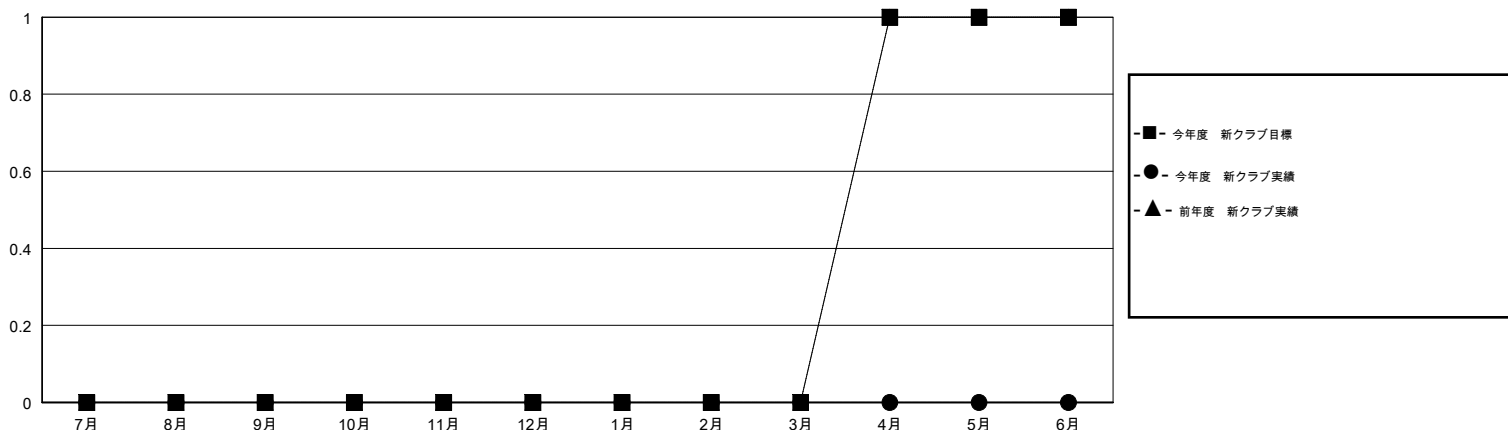

# MONTHLY MEMBERSHIP PROGRESS REPORT

District 334 C

Results as of: 01/31/2018

GMT: MASAYOSHI MARUYAMA, YASUHISA NAKAMURA

地域 JAPAN

GMT会則地域

クラブ			
結果: 2017-2018			
四半期	新クラブ目標	新クラブ	解散クラブ
7月/8月/9月	0	0	0
10月/11月/12月	0	0	0
1月/2月/3月	0	0	0
4月/5月/6月	1	0	0

名			
結果: 2017-2018			
四半期	会員純増目標	会員増強実績	退会者(転籍を含む) 実際
7月/8月/9月	40	55	62
10月/11月/12月	60	31	85
1月/2月/3月	10	16	16
4月/5月/6月	-10	0	0

新クラブ目標及び実績累計

会員目標及び実績累計

解散クラブ: 0	47 CLUBS OF 80 一名以上の新会員を登録	<b>男女別</b> 男性 2,789 (83.96%) 女性 533 (16.04%) 女性%年度目標: 20%
<b>退会者</b> 物故会員 12 クラブ解散 0 その他 151 合計 163	<a href="#">会員累計データを見るには、ここをクリック</a>	世帯主/家族会員合計 819 国際会費半額の家族会員 425